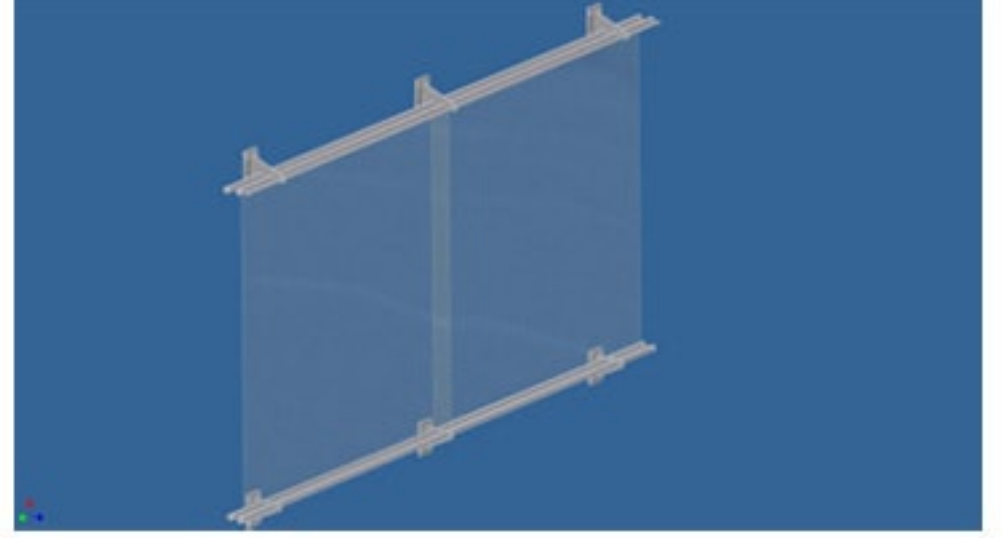

www.aluwall.com

İÇ MEKANDA FLEX METAL ÖRGÜ KULLANIMI

Ölümcül yaralanmalara sebebiyet verebilecek vizyon alanlarındaki (toplantı salonları, oteller, vb.) patlamaların etkisini minimal düzeye indirebilecek olan flex metal örgü sistemlerinin iç mekanlarda kullanım yöntemleri:

Flex metal örgü 'sabit gergi sistemi', küçük ebatlı pencereler, kapılar ve cephe için kullanım yöntemi

Flex metal örgü güvenlik gergi sisteminin 'sürgülü veya açılır vizyon camları' alanında kullanım yöntemleri