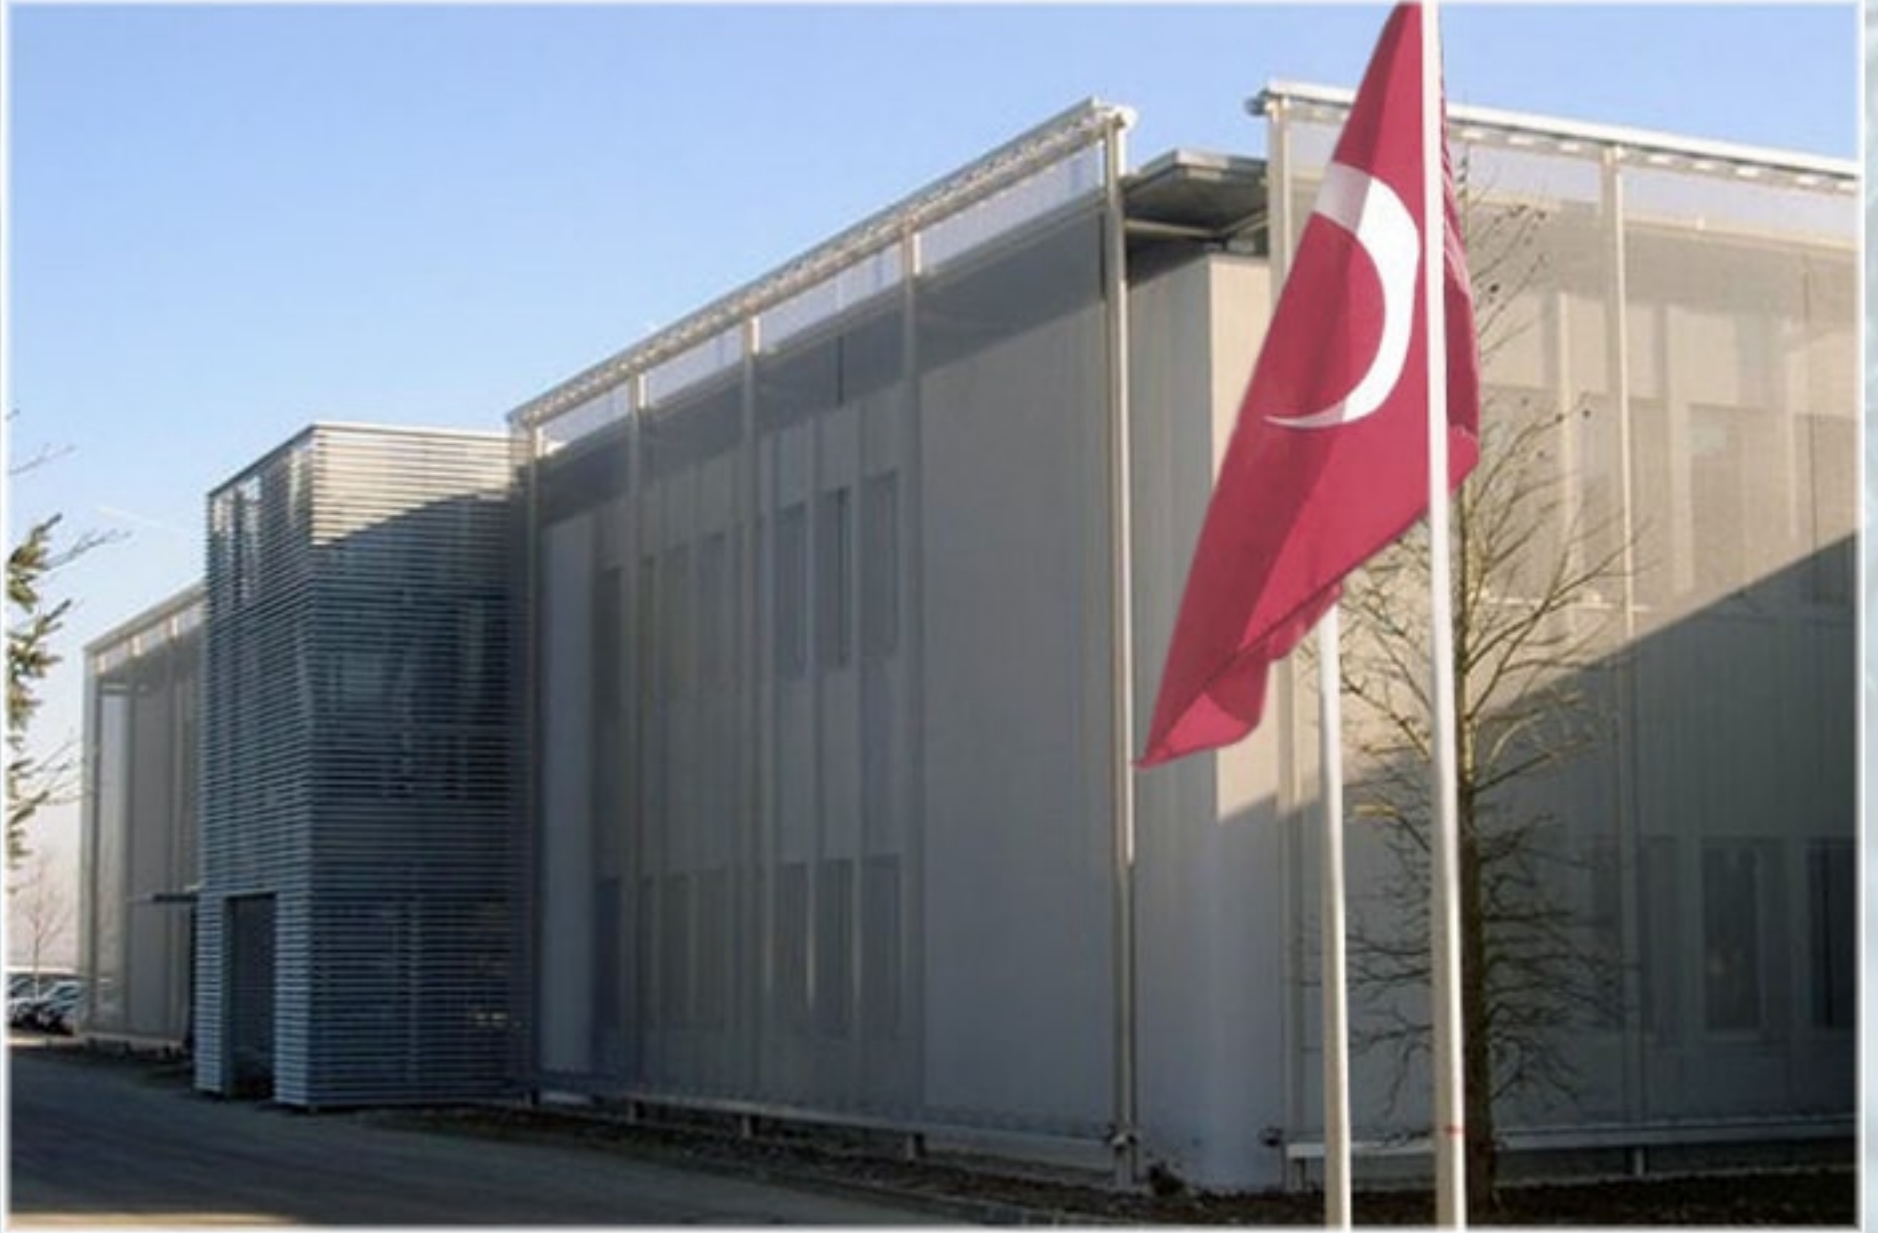

PATLAMAYA DAYANIKLI FLEX METAL ÖRGÜLER EXPLOSION RESISTANT FLEX METAL MESHES

Yapı Market San. & Tic. Ltd. Şti.
Tel: +90 312 394 4321 Fax: +90 312 394 4329 E-mail: info@aluwall.com

www.aluwall.com