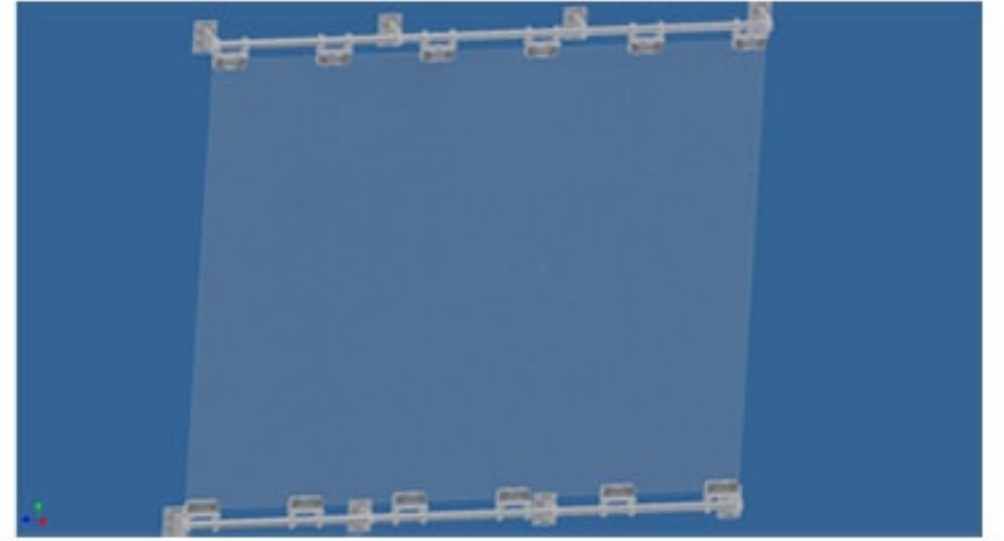

Flex metal örgü güvenlik gergi sistemlerinin 'sabit gergi yöntemi ile geniş açıklıklı pencere ve vitrin camlarında' uygulanması