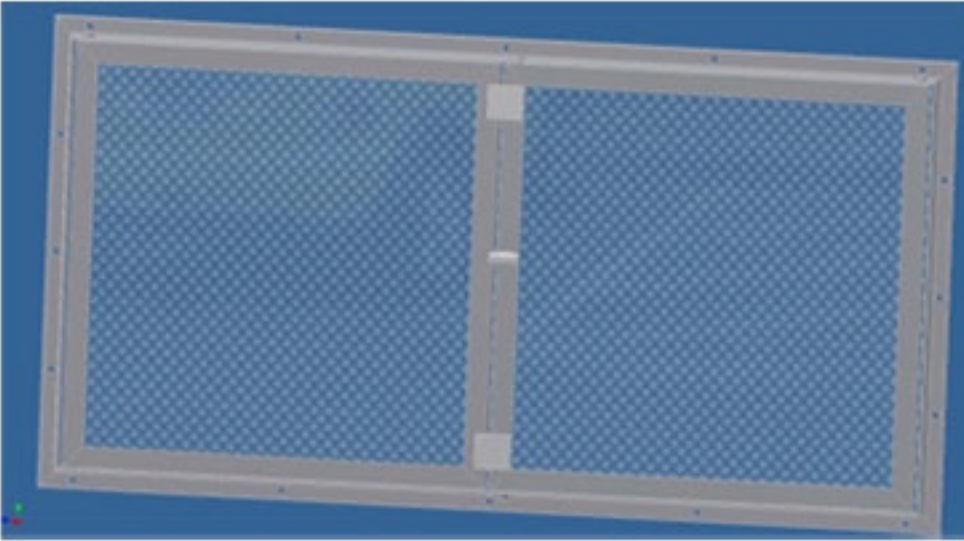

www.aluwall.com

İÇ MEKANDA FLEX METAL ÖRGÜ KULLANIMI

Ölümcül yaralanmalara sebebiyet verebilecek vizyon alanlarındaki (toplantı salonları, oteller, vb.) patlamaların etkisini minimal düzeye indirebilecek olan flex metal örgü sistemlerinin iç mekanlarda kullanım yöntemleri:

Flex metal örgü 'sabit gergi sistemi', küçük ebatlı pencereler, kapılar ve cephe için kullanım yöntemi

Flex metal örgü güvenlik gergi sisteminin 'sürgülü veya açılır vizyon camları' alanında kullanım yöntemleri