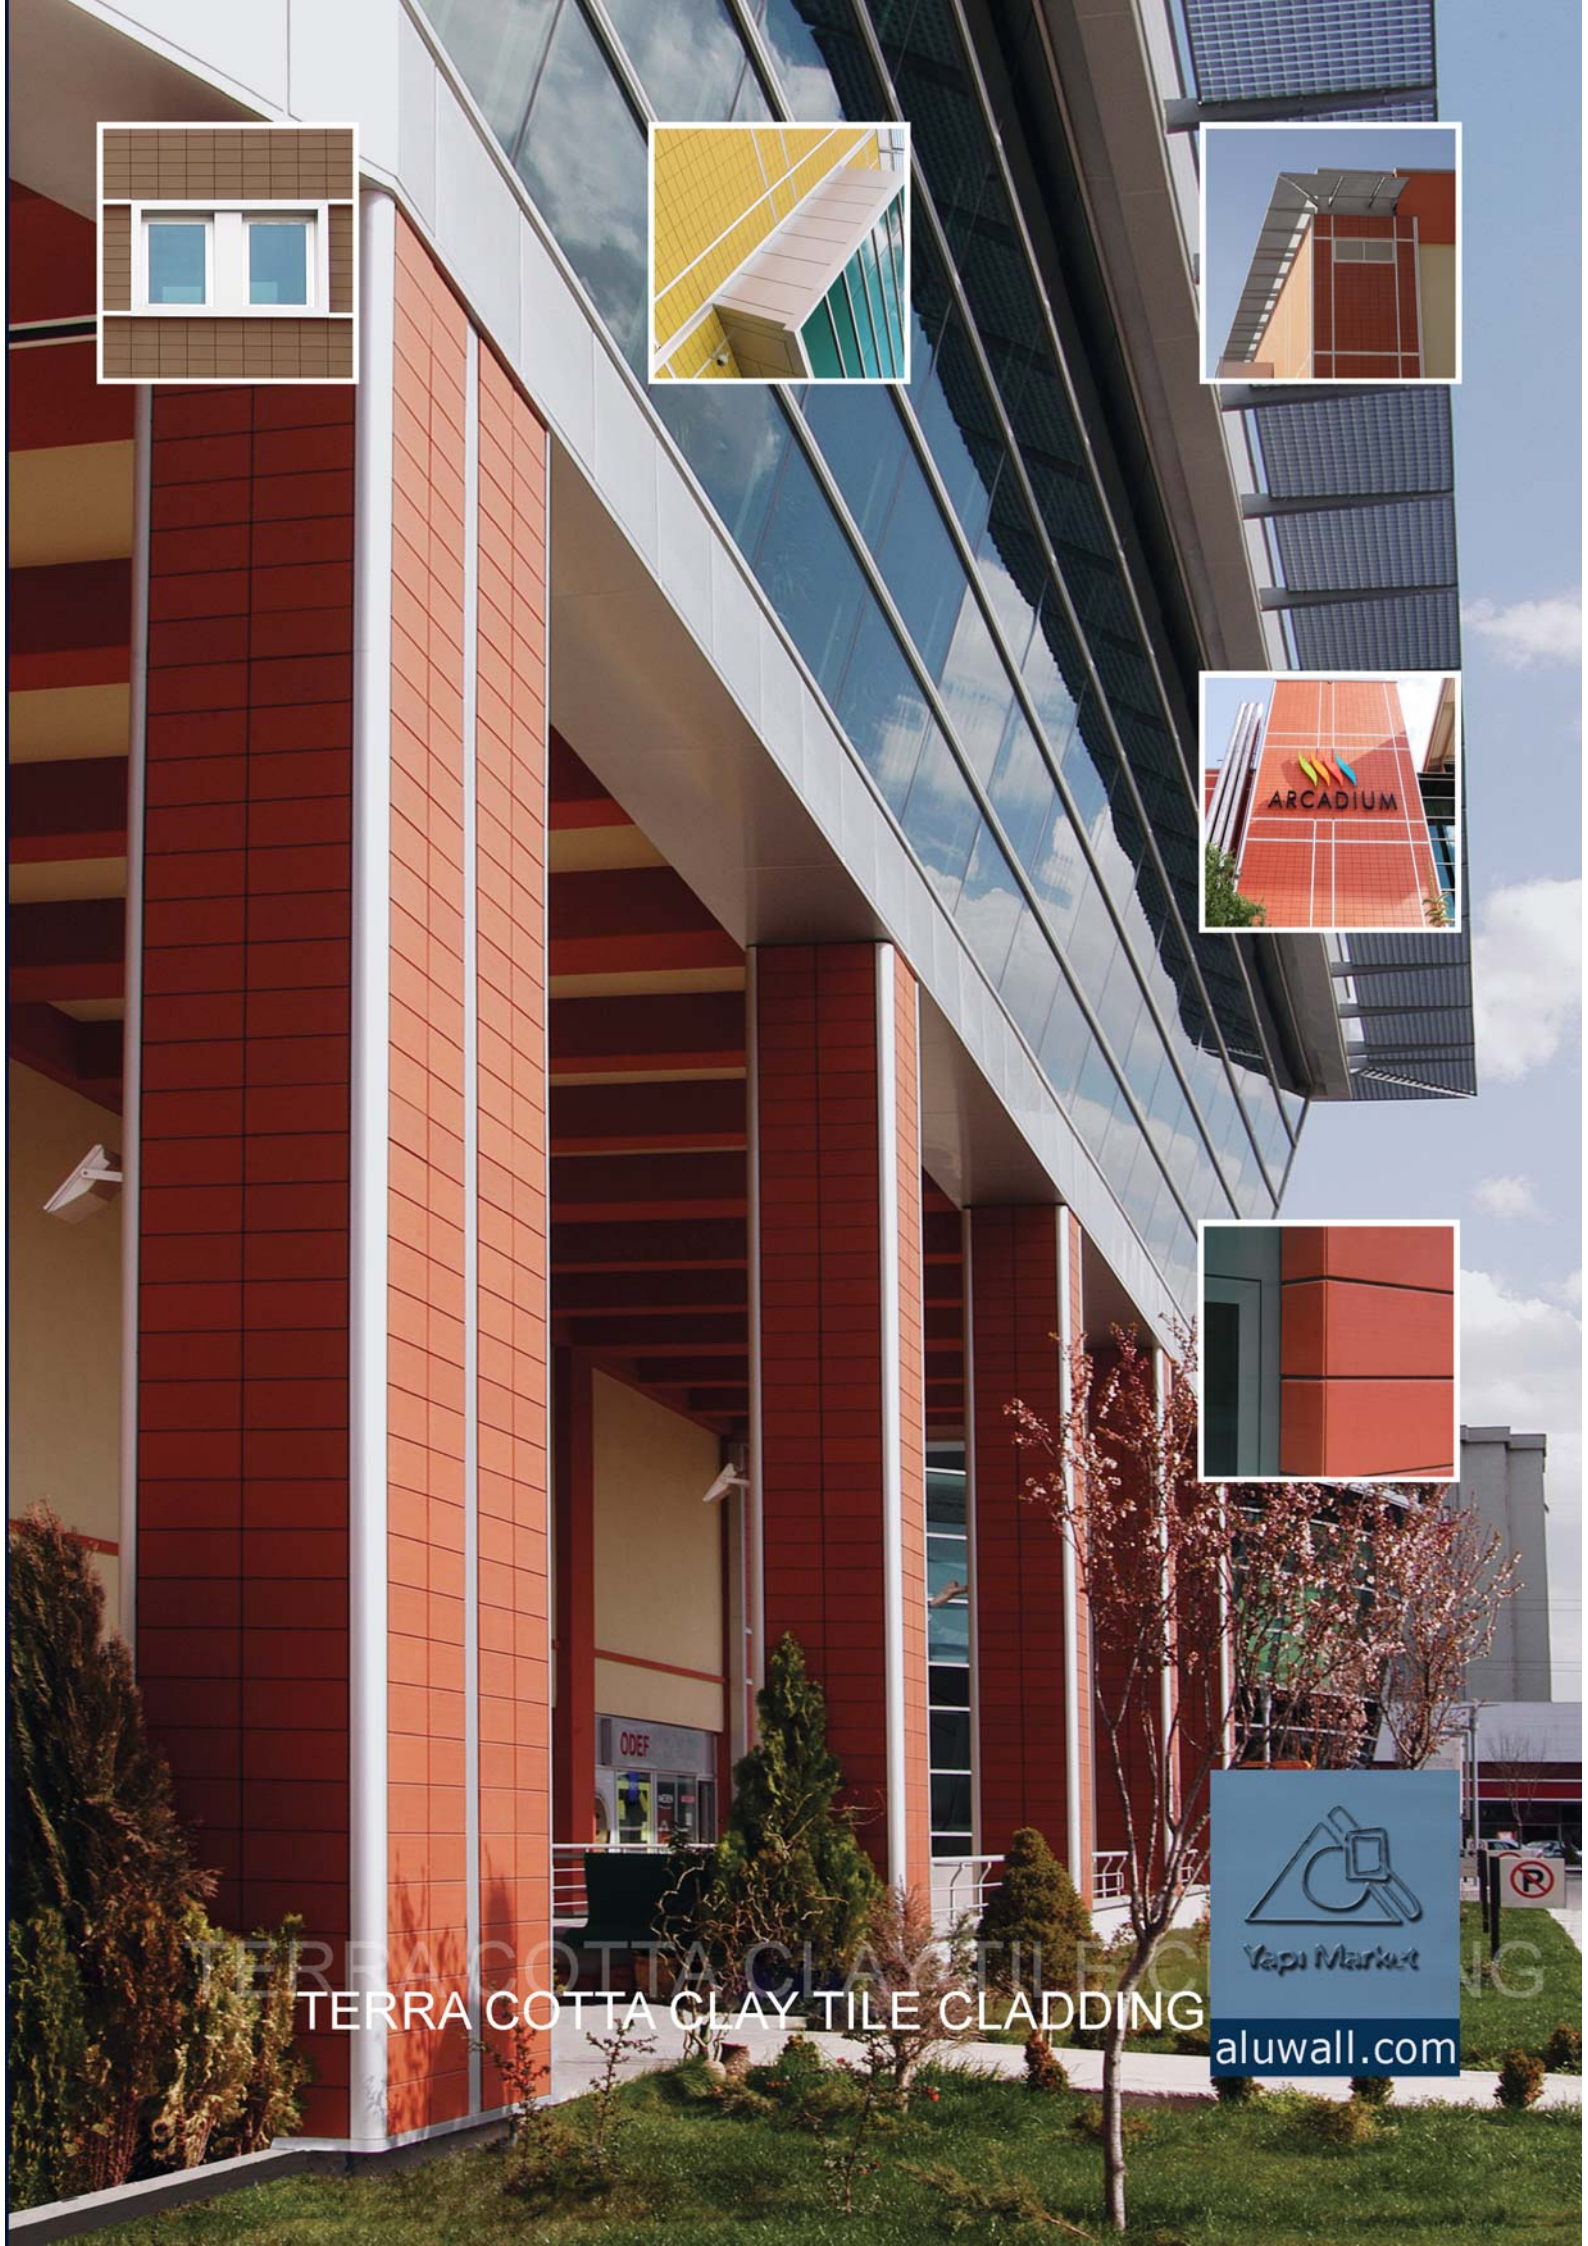

TERRA COTTA CLAY TILE CLADDING

Yapi Market
aluwall.com